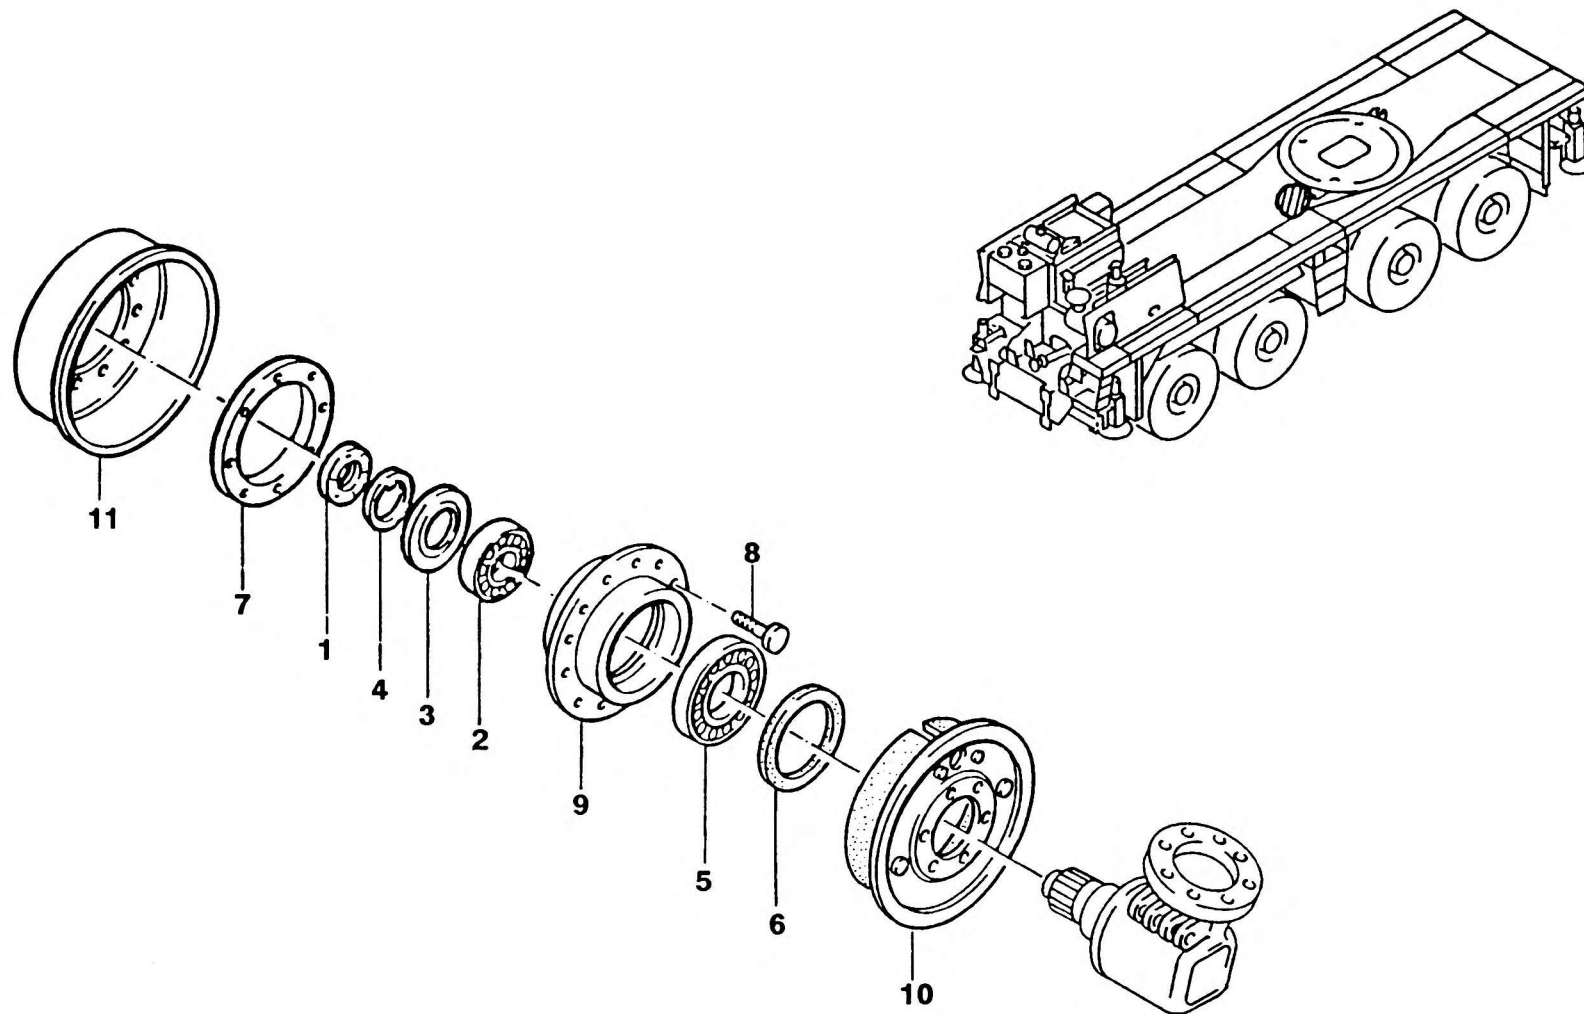

RADKOPF RECHTS
WHEEL HEAD ASSEMBLY RIGHT

| | | | |
|--------------------------------|-------------|-----|-----------------------------|
| BILDTAFEL PICTORIAL DISPLAY | | | KMK 4080 BE 540 G 061 |
| 09.91 | 2214754-ETL | 1/1 | |